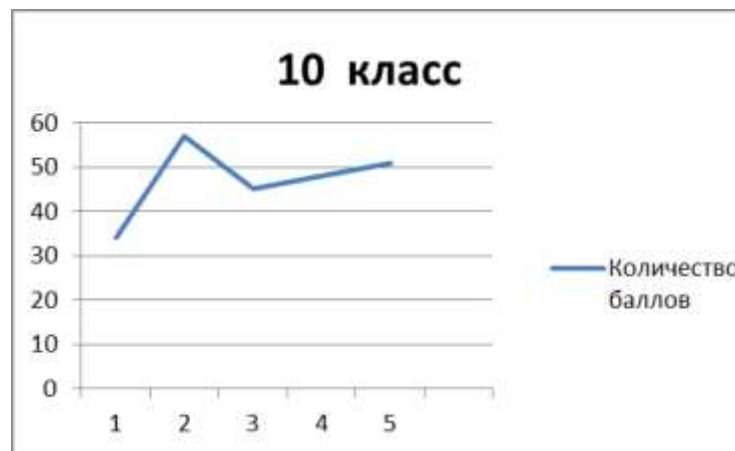

муниципальное казенное общеобразовательное учреждение
СРЕДНЯЯ ОБЩЕОБРАЗОВАТЕЛЬНАЯ ШКОЛА №11
Курского муниципального района
Ставропольского края

почтовый адрес: 357859 Ставропольский край
Курский район, станция Галюгаевская
ул. Моздокская, 42

Тел./факс(8-879-64) 5-22-25
адрес электронной почты
school_galugai@mail.ru

10 класс

1. Время	2. Понедельник	Ф/о	3. Вторник	Ф/о	4. Среда	Ф/о	5. Четверг	Ф/о	6. Пятница	Ф/о
8.00-8.15	Утренняя зарядка									
8.30-9.00	ОБЖ	э	Литература	д/э	Информатика	д/э	Алгебра и начала анализа	д/э	Геометрия	д/э
9.15-9.45	Алгебра и начала анализа	д/э	Химия	д/э	История	д/э	Биология	д/э	Английский язык	д/э
10.00-10.30	История	д/э	Русский язык	д/э	Английский язык	д/э	Физика	д/э	Химия	д/э
10.45-11.15	Физическая культура	э	Экономика	э	Алгебра и начала анализа	д/э	Физическая культура	э	Обществознание	д/э
11.30-12.00	География	д/э	Физика	д/э	Физика	д/э	Литература	д/э	Русский язык	д/э
12.15-12.45	Английский язык	д/э	Геометрия	д/э	Астрономия	э	Русский язык	д/э	Литература	д/э
13.00-13.30	Обществознание	д/э	Физическая культура	э			Технология	э	Основные вопросы математики при подготовке к ЕГЭ	д
Нагрузка в баллах		34		57		45		48		51