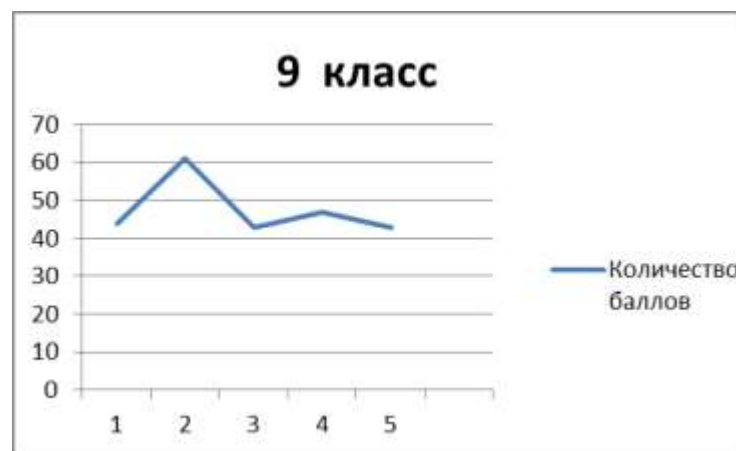

муниципальное казенное общеобразовательное учреждение
СРЕДНЯЯ ОБЩЕОБРАЗОВАТЕЛЬНАЯ ШКОЛА №11
Курского муниципального района
Ставропольского края

почтовый адрес: 357859 Ставропольский край
Курский район, станция Галюгаевская
ул. Моздокская, 42

Тел./факс(8-879-64) 5-22-25
адрес электронной почты
school_galugai@mail.ru

9 класс

1. Время	2. Понедельник	Ф/о	3. Вторник	Ф/о	4. Среда	Ф/о	5. Четверг	Ф/о	6. Пятница	Ф/о
8.00-8.15	Утренняя зарядка									
8.30-9.00	История России. Всеобщая история	д/э	Геометрия	д/э	Русский родной язык/ Русская литература	э	Литература	д/э	География	д/э
9.15-9.45	География	д/э	Биология	д/э	Биология	д/э	ОБЖ	э	Обществознание	д/э
10.00-10.30	Русский язык	д/э	Химия	д/э	Физическая культура	э	Русский язык	д/э	Физическая культура	э
10.45-11.15	Алгебра	д/э	Физика	д/э	Физика	д/э	Английский язык	д/э	Английский язык	д/э
11.30.12.00	Английский язык	д/э	Русский язык	д/э	Алгебра	д/э	Алгебра	д/э	Геометрия	д/э
12.15-12.45	Литература	д/э	Литература	д/э	История России. Всеобщая история	д/э	Химия	д/э	Физика	д/э
13.00-13.30	Физическая культура	э	Информатика	э					Немецкий язык	э
Нагрузка в баллах		44		61		43		47		43