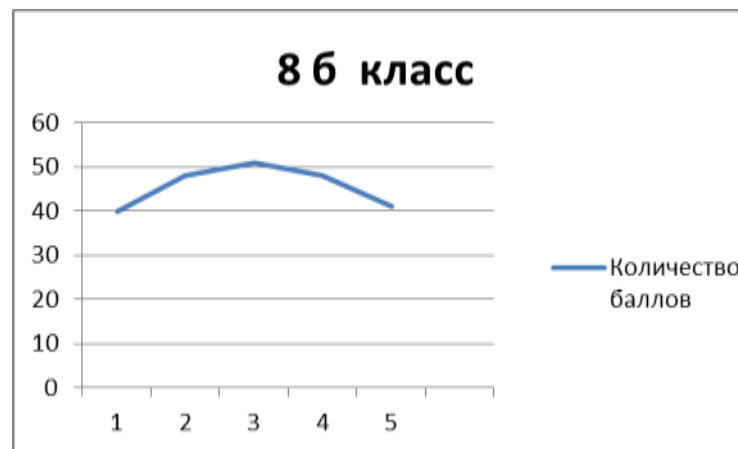

муниципальное казенное общеобразовательное учреждение
СРЕДНЯЯ ОБЩЕОБРАЗОВАТЕЛЬНАЯ ШКОЛА №11
Курского муниципального района
Ставропольского края

почтовый адрес: 357859 Ставропольский край
Курский район, станция Галюгаевская
ул. Моздокская, 42

Тел./факс(8-879-64) 5-22-25
адрес электронной почты
school_galugai@mail.ru

8б класс

Время	1. Понедельник	Ф/о	2. Вторник	Ф/о	3. Среда	Ф/о	4. Четверг	Ф/о	5. Пятница	Ф/о
8.00-8.15	Утренняя зарядка									
8.30-9.00	Литература	д/э	Информатика	д/э	Алгебра	д/э	Музыка	э	Русский родной язык/ Русская литература	э
9.15-9.45	Русский язык	д/э	География	д/э	Русский язык	д/э	Биология	д/э	Физическая культура	э
10.00-10.30	Физическая культура	э	Физика	д/э	Литература	д/э	Химия	д/э	Геометрия	д/э
10.45-11.15	Английский язык	д/э	Химия	д/э	Английский язык	д/э	История России. Всеобщая история	д/э	Английский язык	д/э
11.30.12.00	История России. Всеобщая история	д/э	Обществознание	д/э	Биология	д/э	Физика	д/э	География	д/э
12.15-12.45	Алгебра	д/э	Геометрия	д/э	Финансовая грамотность	э	Алгебра	д/э	Русский язык	д/э
13.00-13.30	Технология	э			Физическая культура	э	ОБЖ	э		
Нагрузка в баллах		40		48		51		48		41