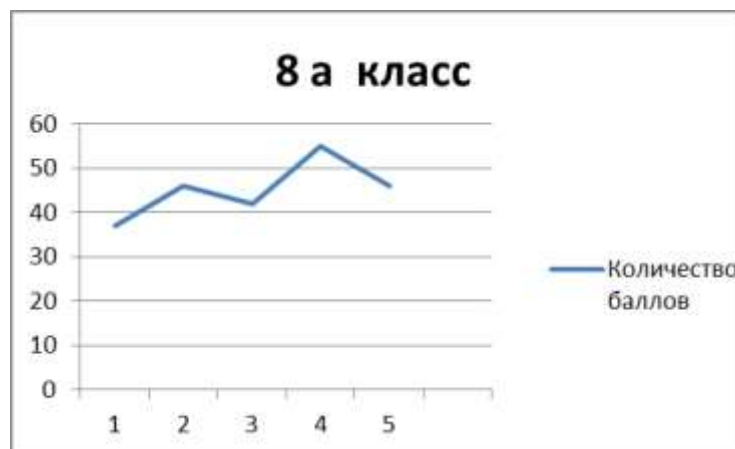

муниципальное казенное общеобразовательное учреждение
СРЕДНЯЯ ОБЩЕОБРАЗОВАТЕЛЬНАЯ ШКОЛА №11
Курского муниципального района
Ставропольского края

почтовый адрес: 357859 Ставропольский край
Курский район, станция Галюгаевская
ул. Моздокская, 42

Тел./факс(8-879-64) 5-22-25
адрес электронной почты
school_galugai@mail.ru

8 а класс

1. Время	2. Понедельник	Ф/о	3. Вторник	Ф/о	4. Среда	Ф/о	5. Четверг	Ф/о	6. Пятница	Ф/о
8.00-8.15	Утренняя зарядка									
8.30-9.00	Русский родной язык/ Русская литература	э	География	д/э	География	д/э	Биология	д/э	Литература	д/э
9.15-9.45	Физическая культура	э	Физика	д/э	Русский язык	д/э	Физика	д/э	Обществознание	д/э
10.00-10.30	Английский язык	д/э	Обществознание	д/э	Биология	д/э	История России. Всеобщая история	д/э	Английский язык	д/э
10.45-11.15	Музыка	д/э	Геометрия	д/э	Алгебра	д/э	Алгебра	д/э	Химия	д/э
11.30-12.00	Алгебра	д/э	Химия	д/э	Русский язык	д/э	Русский язык	д/э	Русский язык	д/э
12.15-12.45	История России. Всеобщая история	д/э	Информатика	э	Литература	д/э	Английский язык	д/э	Геометрия	д/э
13.00-13.30	Технология	э			Финансовая грамотность	э	Физическая культура	э	ОБЖ	э
Нагрузка в баллах		37		46		42		55		46