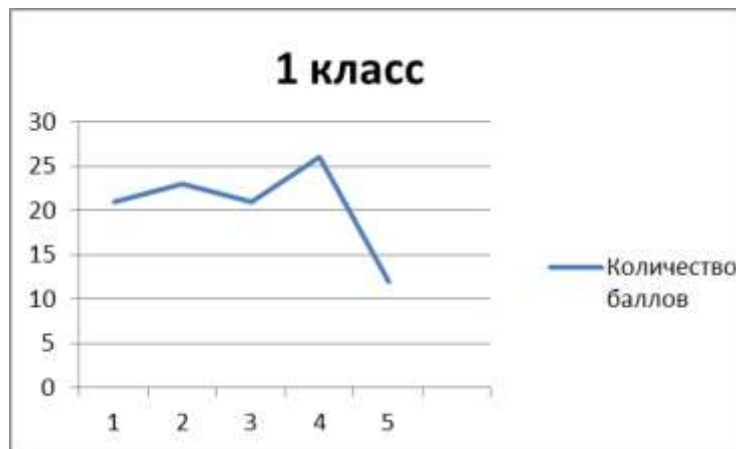

муниципальное казенное общеобразовательное учреждение
СРЕДНЯЯ ОБЩЕОБРАЗОВАТЕЛЬНАЯ ШКОЛА №11
Курского муниципального района
Ставропольского края

почтовый адрес: 357859 Ставропольский край
Курский район, станица Галюгаевская
ул. Моздокская, 42

Тел./факс(8-879-64) 5-22-25
адрес электронной почты
school_galugai@mail.ru

1 класс 4 четверть

Время	1. Понедельник	Ф/о	2. Вторник	Ф/о	3. Среда	Ф/о	4. Четверг	Ф/о	5. Пятница	
8.00-8.15	Утренняя зарядка									
8.30-9.00	Литературное чтение	д/э	Литературное чтение	э	Литературное чтение	д/э	Литературное чтение	д/э	Окружающий мир	д/э
9.15-9.45	Русский язык	д/э	Русский язык	д/э	Русский язык	д/э	Русский язык	д/э	Музыка	э
10.00-10.30	Математика	д/э	Математика	д/э	Математика	д/э	Математика	д/э	Технология	д/э
10.45-11.15	Физическая культура	э	Изобразительное искусство	э	Русский родной язык/чтение на родном русском языке	э	Окружающий мир	д/э	Физическая культура	э
11.30-12.00					Физическая культура					
Нагрузка в баллах		21		23		21		26		12