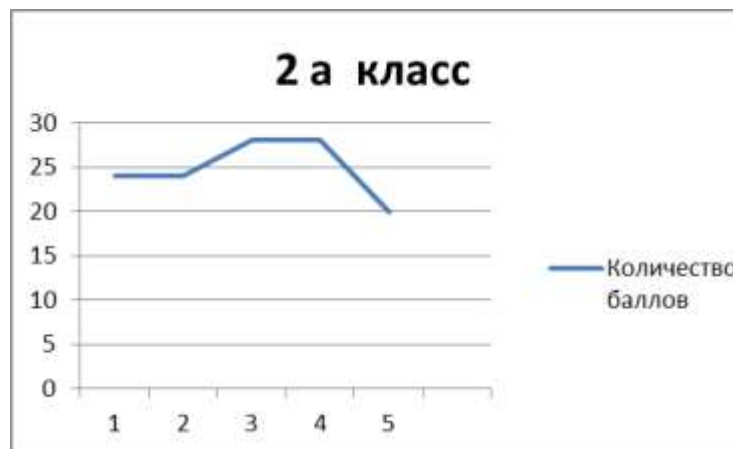

муниципальное казенное общеобразовательное учреждение
СРЕДНЯЯ ОБЩЕОБРАЗОВАТЕЛЬНАЯ ШКОЛА №11
Курского муниципального района
Ставропольского края

почтовый адрес: 357859 Ставропольский край
Курский район, станица Галюгаевская
ул. Моздокская, 42

Тел./факс(8-879-64) 5-22-25
адрес электронной почты
school_galugai@mail.ru

2а класс

1. Время	2. Понедельник	Ф/о	3. Вторник	Ф/о	4. Среда	Ф/о	5. Четверг	Ф/о	6. Пятница	Ф/о
8.00-8.15	Утренняя зарядка									
8.30-9.00	Русский язык	д/э	Математика	д/э	Русский язык	д/э	Физическая культура	э	Английский язык	э
9.15-9.45	Математика	д/э	Русский язык	д/э	Английский язык	д/э	Русский язык	д/э	Литературное чтение	д/э
10.00-10.30	Физическая культура	э	Литературное чтение	д/э	Математика	д/э	Математика	д/э	Окружающий мир	д/э
10.45-11.15	Литературное чтение	д/э	Физическая культура	э	Окружающий мир	д/э	Литературное чтение	э	Технология	э
11.30.12.00	Музыка	э	ИЗО	э			Русский родной язык/чтение на родном русском языке	э		
Нагрузка в баллах		24		24		28		28		20