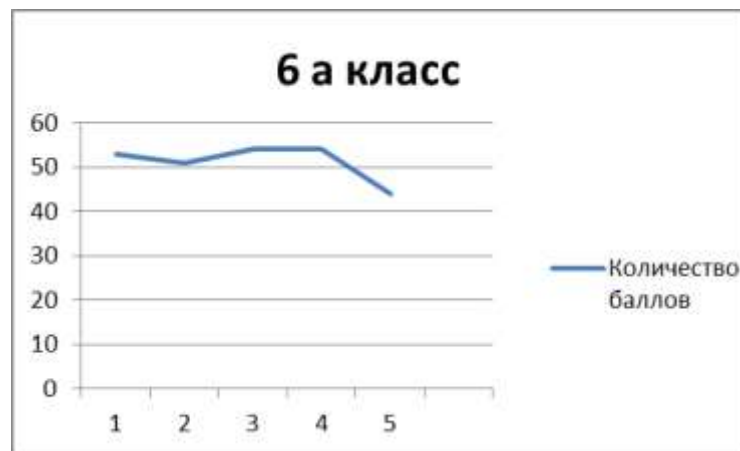

муниципальное казенное общеобразовательное учреждение
СРЕДНЯЯ ОБЩЕОБРАЗОВАТЕЛЬНАЯ ШКОЛА №11
Курского муниципального района
Ставропольского края

почтовый адрес: 357859 Ставропольский край
Курский район, станция Галюгаевская
ул. Моздокская, 42

Тел./факс(8-879-64) 5-22-25
адрес электронной почты
school_galugai@mail.ru

6 а класс

	Понедельник	Ф/о	Вторник	Ф/о	Среда	Ф/о	Четверг	Ф/о	Пятница	Ф/о
8.00-8.15	Утренняя зарядка									
8.30-9.00	Английский язык	д/э	Биология	д/э	Английский язык	д/э	Английский язык	д/э	Физическая культура	э
9.15-9.45	Математика	д/э	Математика	д/э	Русский язык	д/э	Русский язык	д/э	Русский язык	д/э
10.00-10.30	Русский язык	д/э	Русский язык	д/э	Математика	д/э	Русский язык	д/э	Математика	д/э
10.45-11.15	Литература	д/э	Русский родной язык/ Русская литература	э	Литература	д/э	Математика	д/э	Литература	д/э
11.30.12.00	Физическая культура	э	Технология	э	История России. Всеобщая история	д/э	Музыка	э	ИЗО	э
12.15-12.45	География	д/э	Технология	э	Физическая культура	э	Обществознание	д/э	История России. Всеобщая история	д/э
Нагрузка в баллах		53		51		54		54		44