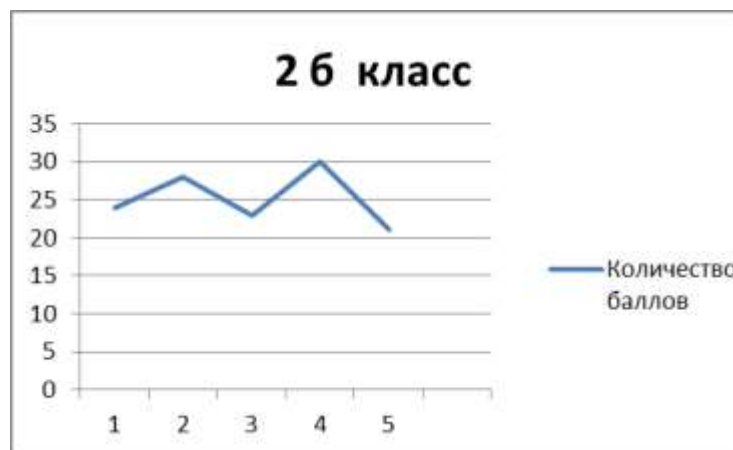

муниципальное казенное общеобразовательное учреждение
СРЕДНЯЯ ОБЩЕОБРАЗОВАТЕЛЬНАЯ ШКОЛА №11
Курского муниципального района
Ставропольского края

почтовый адрес: 357859 Ставропольский край
Курский район, станция Галюгаевская
ул. Моздокская, 42

Тел./факс(8-879-64) 5-22-25
адрес электронной почты
school_galugai@mail.ru

26 класс

7. Время	8. Понедельник	Ф/о	9. Вторник	Ф/о	10. Среда	Ф/о	11. Четверг	Ф/о	12. Пятница	Ф/о
8.00-8.15	Утренняя зарядка									
8.30-9.00	Литературное чтение	д/э	Английский язык	э	Физическая культура	э	Литературное чтение	э	Русский родной язык/чтение на родном русском языке	э
9.15-9.45	Русский язык	д/э	Русский язык	д/э	Русский язык	д/э	Русский язык	д/э	Физическая культура	э
10.00-10.30	Математика	д/э	Математика	д/э	Математика	д/э	Математика	д/э	Русский язык	д/э
10.45-11.15	Музыка	э	Окружающий мир	д/э	Литературное чтение	д/э	ИЗО	э	Окружающий мир	д/э
11.30.12.00	Физическая культура	э			Технология	э	Английский язык	э		
Нагрузка в баллах		24		28		23		30		21