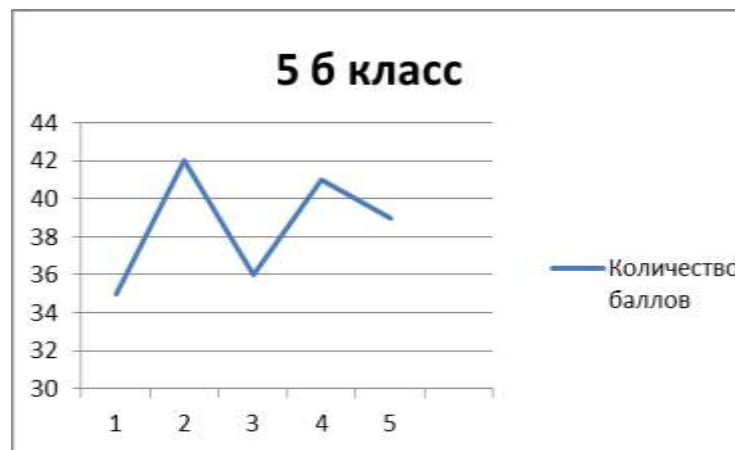

5 б класс

	Понедельник	Ф/о	Вторник	Ф/о	Среда	Ф/о	Четверг	Ф/о	Пятница	Ф/о
8.00-8.15	Утренняя зарядка									
8.30-9.00	История России. Всеобщая история	д/э	Физическая культура	э	История России. Всеобщая история	д/э	Русский язык	д/э	ОДНКНР	э
9.15-9.45	Математика	д/э	Английский язык	д/э	Математика	д/э	География	д/э	Математика	д/э
10.00-10.30	Литература	э	Математика	д/э	Русский язык	д/э	Математика	д/э	Английский язык	д/э
10.45-11.15	Музыка	э	Литература	д/э	Биология	д/э	Литература	д/э	Физическая культура	э
11.30.12.00	Русский язык	д/э	Русский родной язык/ Русская литература	э	ИЗО	э	Английский язык	д/э	Русский язык	д/э
12.15-12.45	Технология	э	Русский язык	д/э			Физическая культура	э	Технология	э
Нагрузка в баллах		35		42		36		41		39