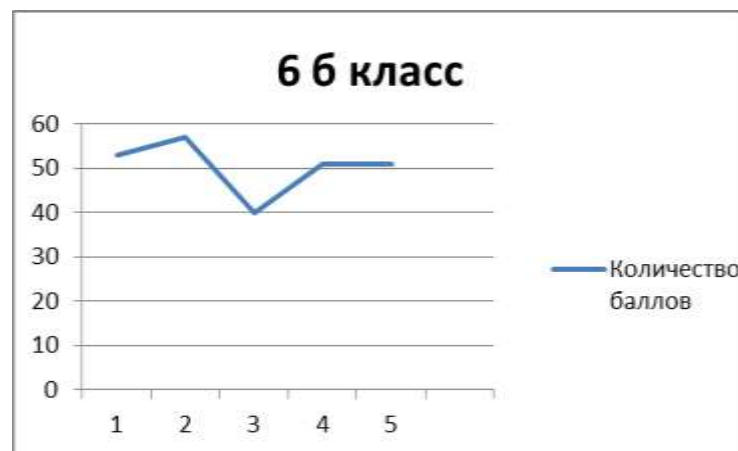

муниципальное казенное общеобразовательное учреждение
СРЕДНЯЯ ОБЩЕОБРАЗОВАТЕЛЬНАЯ ШКОЛА №11
Курского муниципального района
Ставропольского края

почтовый адрес: 357859 Ставропольский край
Курский район, станция Галюгаевская
ул. Моздокская, 42

Тел./факс(8-879-64) 5-22-25
адрес электронной почты
school_galugai@mail.ru

6 б класс

Время	Понедельник	Ф/о	Вторник	Ф/о	Среда	Ф/о	Четверг	Ф/о	Пятница	Ф/о
8.00-8.15	Утренняя зарядка									
8.30-9.00	Английский язык	д/э	История России. Всеобщая история	д/э	Английский язык	д/э	История России. Всеобщая история	д/э	Английский язык	д/э
9.15-9.45	География	д/э	Математика	д/э	Математика	д/э	Математика	д/э	Русский язык	д/э
10.00-10.30	Математика	д/э	Русский язык	д/э	ИЗО	э	Русский язык	д/э	Литература	д/э
10.45-11.15	Русский язык	д/э	Русский родной язык/ Русская литература	э	Русский язык	д/э	Русский язык	д/э	Математика	д/э
11.30-12.00	Литература	д/э	Биология	д/э	Литература	д/э	Технология	э	Обществознание	д/э
12.15-12.45	Физическая культура	э	Физическая культура	э	Музыка	э	Технология	э	Физическая культура	э
Нагрузка в баллах		53		57		40		51		51