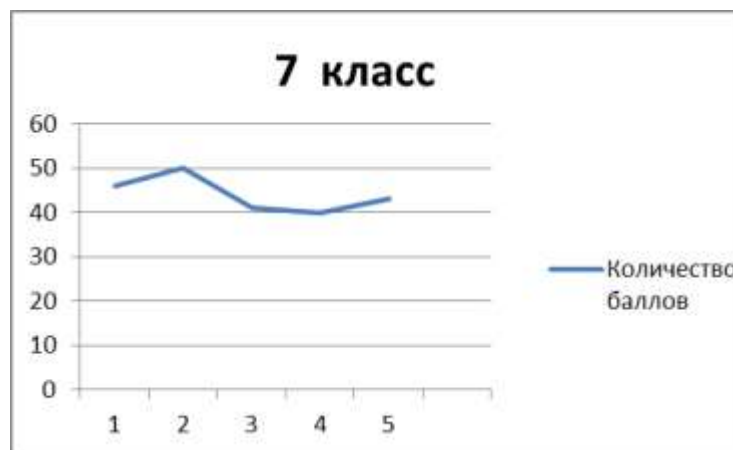

муниципальное казенное общеобразовательное учреждение
СРЕДНЯЯ ОБЩЕОБРАЗОВАТЕЛЬНАЯ ШКОЛА №11
Курского муниципального района
Ставропольского края

почтовый адрес: 357859 Ставропольский край
Курский район, станция Галюгаевская
ул. Моздокская, 42

Тел./факс(8-879-64) 5-22-25
адрес электронной почты
school_galugai@mail.ru

7 класс

1. Время	2. Понедельник	Ф/о	3. Вторник	Ф/о	4. Среда	Ф/о	5. Четверг	Ф/о	6. Пятница	Ф/о
8.00-8.15	Утренняя зарядка									
8.30-9.00	Физическая культура	э	Английский язык	д/э	Русский родной язык/ Русская литература	э	Английский язык	д/э	Обществознание	д/э
9.15-9.45	Русский язык	д/э	История России. Всеобщая история	д/э	Алгебра	д/э	История России. Всеобщая история	д/э	Физика	д/э
10.00-10.30	Алгебра	д/э	Геометрия	д/э	Физика	д/э	Физическая культура	э	Геометрия	д/э
10.45-11.15	География	э	Биология	д/э	География	д/э	Алгебра	д/э	Русский язык	д/э
11.30.12.00	Английский язык	э	Русский язык	д/э	Физическая культура	э	Русский язык	д/э	Литература	д/э
12.15-12.45	Информатика	э	Литература	д/э	Технология	э	Музыка	э	Физическая культура	э
13.00-13.30					технология		ИЗО	э		
Нагрузка в баллах		46		50		41		40		43