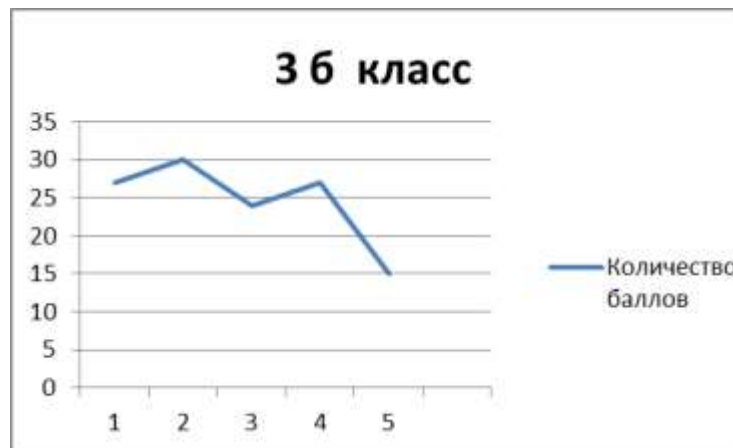

муниципальное казенное общеобразовательное учреждение
СРЕДНЯЯ ОБЩЕОБРАЗОВАТЕЛЬНАЯ ШКОЛА №11
Курского муниципального района
Ставропольского края

почтовый адрес: 357859 Ставропольский край
Курский район, станица Галюгаевская
ул. Моздокская, 42

Тел./факс(8-879-64) 5-22-25
адрес электронной почты
school_galugai@mail.ru

3б класс

7. Время	8. Понедельник	Ф/о	9. Вторник	Ф/о	10. Среда	Ф/о	11. Четверг	Ф/о	12. Пятница	Ф/о
8.00-8.15	Утренняя зарядка									
8.30-9.00	Русский язык	д/э	Русский язык	д/э	Русский язык	д/э	Русский язык	д/э	Русский родной язык/чтение на родном русском языке	д/э
9.15-9.45	Математика	д/э	Математика	д/э	Физическая культура	э	Математика	д/э	Физическая культура	э
10.00-10.30	Литературное чтение	д/э	Английский язык	э	Математика	д/э	Английский язык	д/э	Литературное чтение	д/э
10.45-11.15	Окружающий мир	д/э	Литературное чтение	д/э	Литературное чтение	э	Литературное чтение	д/э	Технология	э
11.30.12.00	Физическая культура	э	Музыка	э	ИЗО	э				
Нагрузка в баллах		27		30		24		27		15