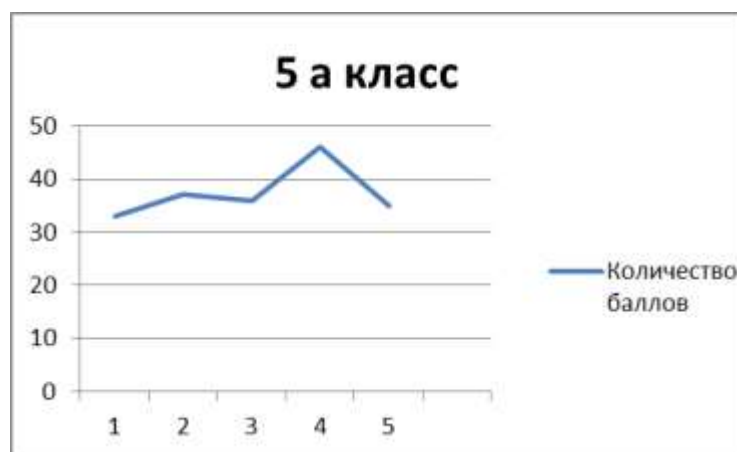

муниципальное казенное общеобразовательное учреждение
СРЕДНЯЯ ОБЩЕОБРАЗОВАТЕЛЬНАЯ ШКОЛА №11
Курского муниципального района
Ставропольского края

почтовый адрес: 357859 Ставропольский край
Курский район, станция Галюгаевская
ул. Моздокская, 42

Тел./факс(8-879-64) 5-22-25
адрес электронной почты
school_galugai@mail.ru

5 а класс

Время	Понедельник	Ф/о	Вторник	Ф/о	Среда	Ф/о	Четверг	Ф/о	Пятница	Ф/о
8.00-8.15	Утренняя зарядка									
8.30-9.00	Русский язык	д/э	ИЗО	э	Физическая культура	э	География	д/э	Математика	д/э
9.15-9.45	Литература	д/э	Математика	д/э	Биология	д/э	Русский родной язык/ Русская литература	э	Русский язык	д/э
10.00-10.30	Математика	д/э	Литература	д/э	Математика	д/э	Литература	д/э	ОДНКНР	э
10.45-11.15	История России. Всеобщая история	д/э	Русский язык	д/э	История России. Всеобщая история	д/э	Математика	д/э	Английский язык	д/э
11.30.12.00	Музыка	э	Физическая культура	э	Русский язык	д/э	Английский язык	д/э	Физическая культура	э
12.15-12.45	Технология	э	Английский язык	э			Русский язык	д/э	Технология	э
Нагрузка в баллах		33		37		36		46		35