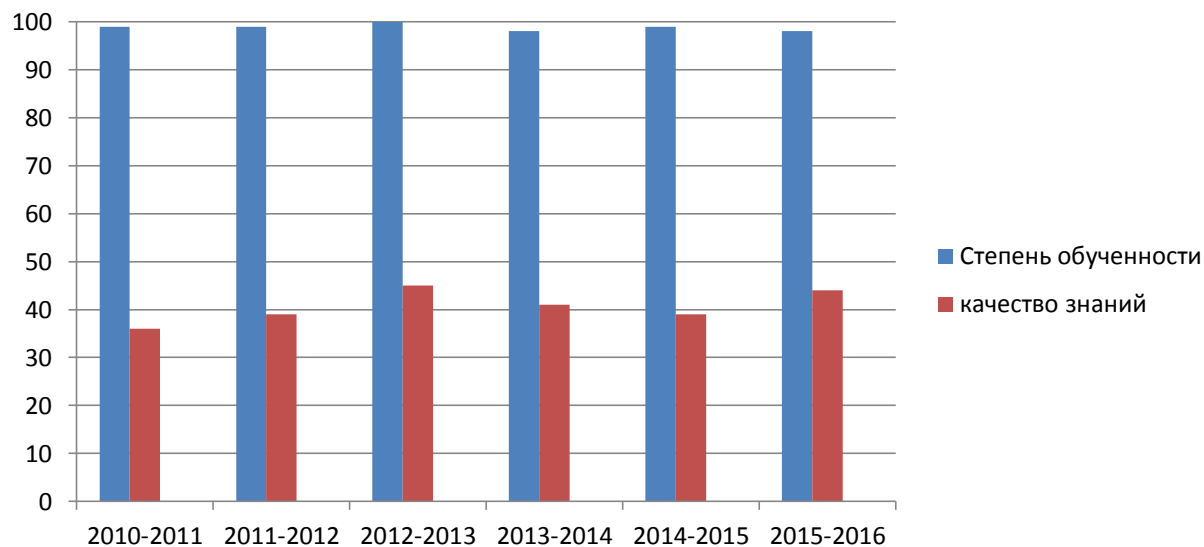

Муниципальное казенное общеобразовательное учреждение
СРЕДНЯЯ ОБЩЕОБРАЗОВАТЕЛЬНАЯ ШКОЛА №11
Курского муниципального района
Ставропольского края

почтовый адрес: 357859 Ставропольский край
Курский район, станция Галюгаевская
ул. Моздокская, 42

Тел./факс(8-879-64) 5-22-32
адрес электронной почты
school_galugai@mail.ru

Динамика уровня и качества обученности обучающихся МКОУ СОШ №11

Учебный год	Успеваемость, %	Качество, %	Кол-во медалистов
2010-2011 уч. год	99	36	2-золото
2011-2012 уч. год	99,6	39	
2012-2013 уч.год	100	45	
2013-2014 уч.год	98	41	2-серебро
2014-2015 уч.год	99	39	3 –золото
2015-2016 уч.год	98	44	2-золото
2016-2017 уч.год	98	49	1-золото